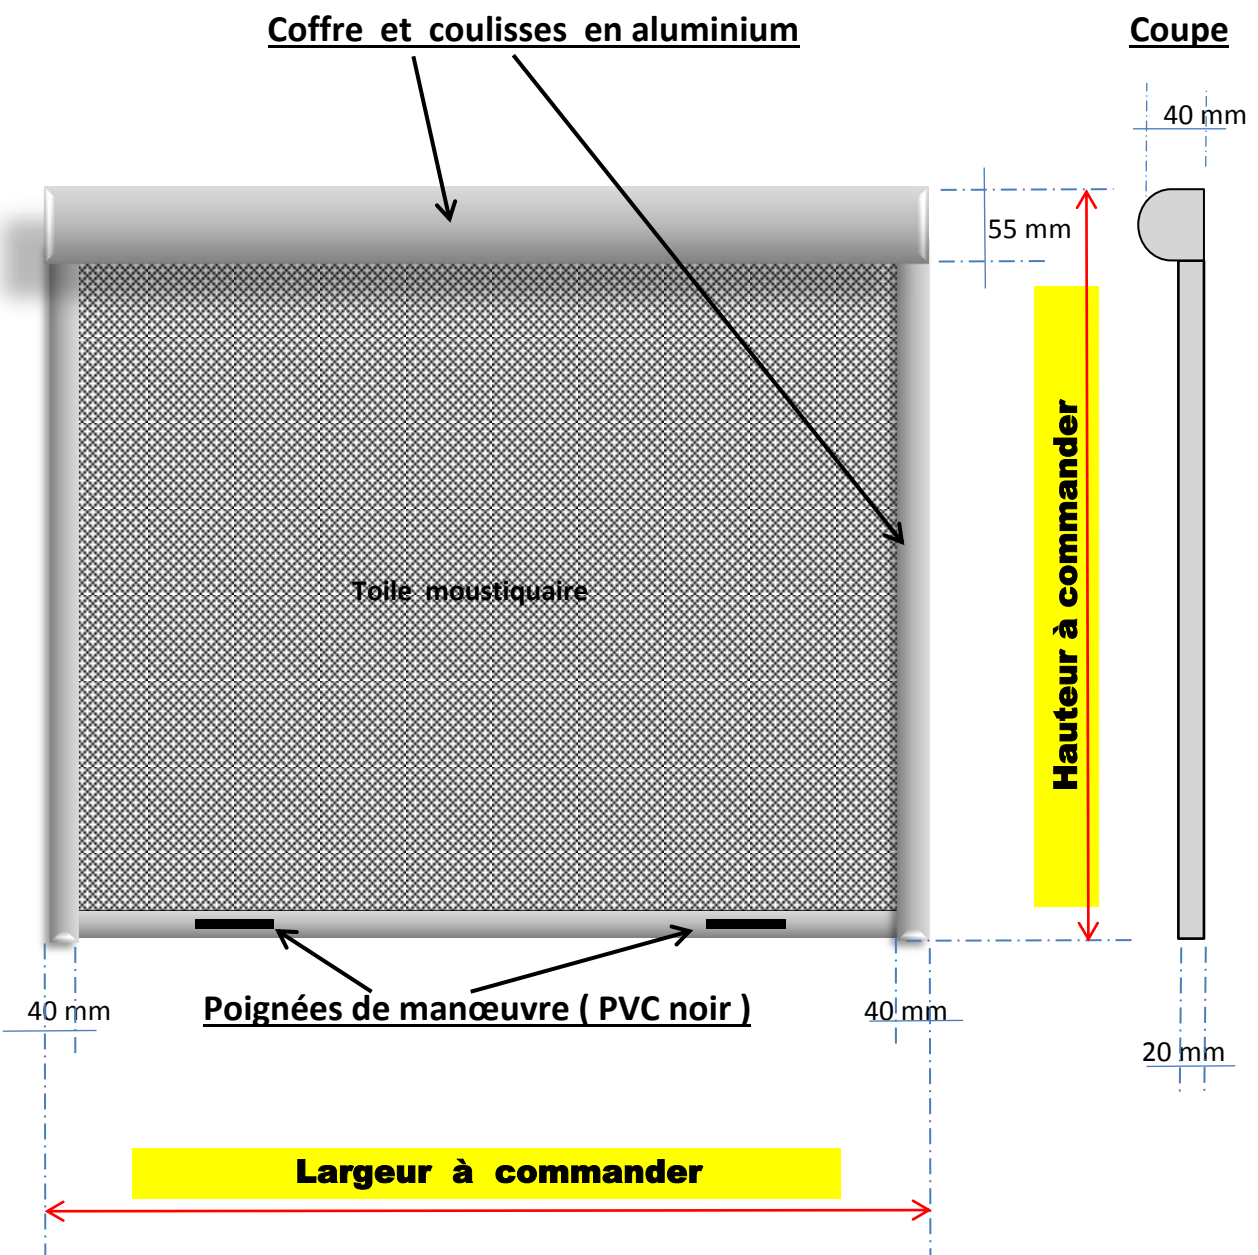

MOUSTIQUAIRES ENROULEURS

Coffre et coulisses en aluminium laqué blanc ou marron foncé,
(coloris RAL - en option - sur demande)

Remontée assistée par un ressort, avec, en complément, une chaînette nylon
pour les hauteurs supérieures à 1m40,

Manœuvre par tirage direct, verrouillage en position basse par basculement
de la barre de charge,

Toile "moustiquaire" coloris gris foncé

Joint balai sur le coffre et les coulisses.

SARL **A . 2 . D** - Agencement - Décoration - Diffusion