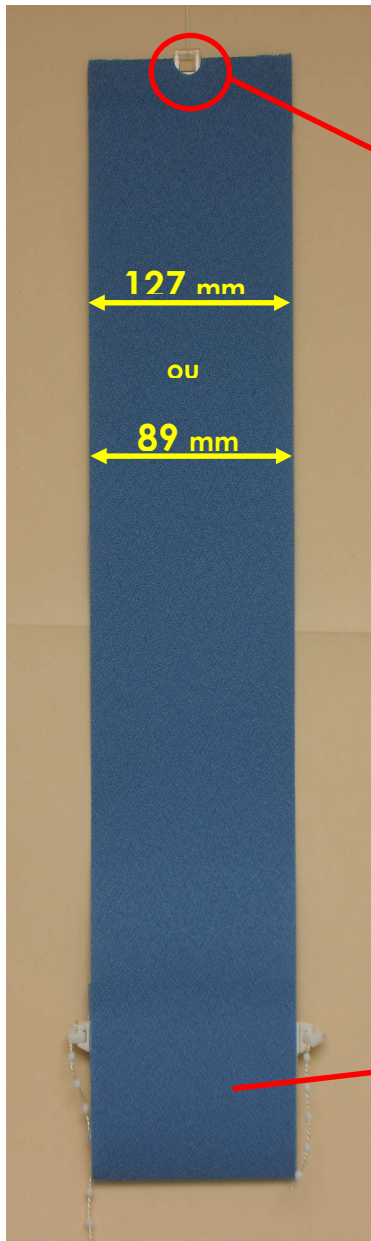

**Vous rénovez votre maison ou votre bureau,
Savez-vous que vous pouvez facilement remplacer les bandes de vos
anciens stores, et ce, très simplement ...**

FABRICATION " SUR MESURE "

**Deux largeurs de bandes : 89 et 127 mm
Un choix de plus de 100 coloris !!!**

Voir les gammes

Crochet / clips universel

Modèle à clipser : TRES SIMPLE A POSER ...

Pas d'assemblage chez vous ...

Tout est fait en usine ...

**Les plaquettes de lestage ainsi que les chaînettes
sont posées en usine dans les ourlets.**