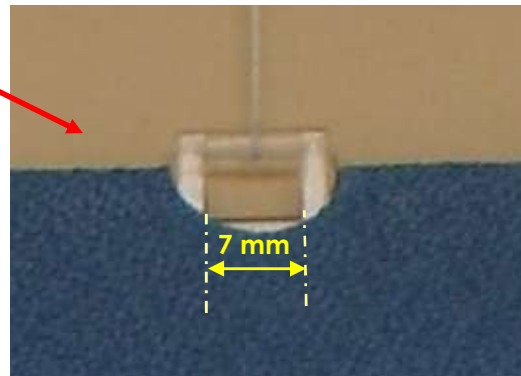

**Vous rénovez votre maison ou votre bureau,
Savez-vous que vous pouvez facilement remplacer les bandes de vos
anciens stores, et ce, très simplement ...**

FABRICATION " SUR MESURE "

**Deux largeurs de bandes : 89 et 127 mm
Un choix de plus de 100 coloris !!!**

Voir les gammes

Crochet / clips universel

Modèle à clipser : TRES SIMPLE A POSER ...

Pas d'assemblage chez vous ...

Tout est fait en usine ...

**Les plaquettes de lestage ainsi que les chaînettes
sont posées en usine dans les ourlets.**