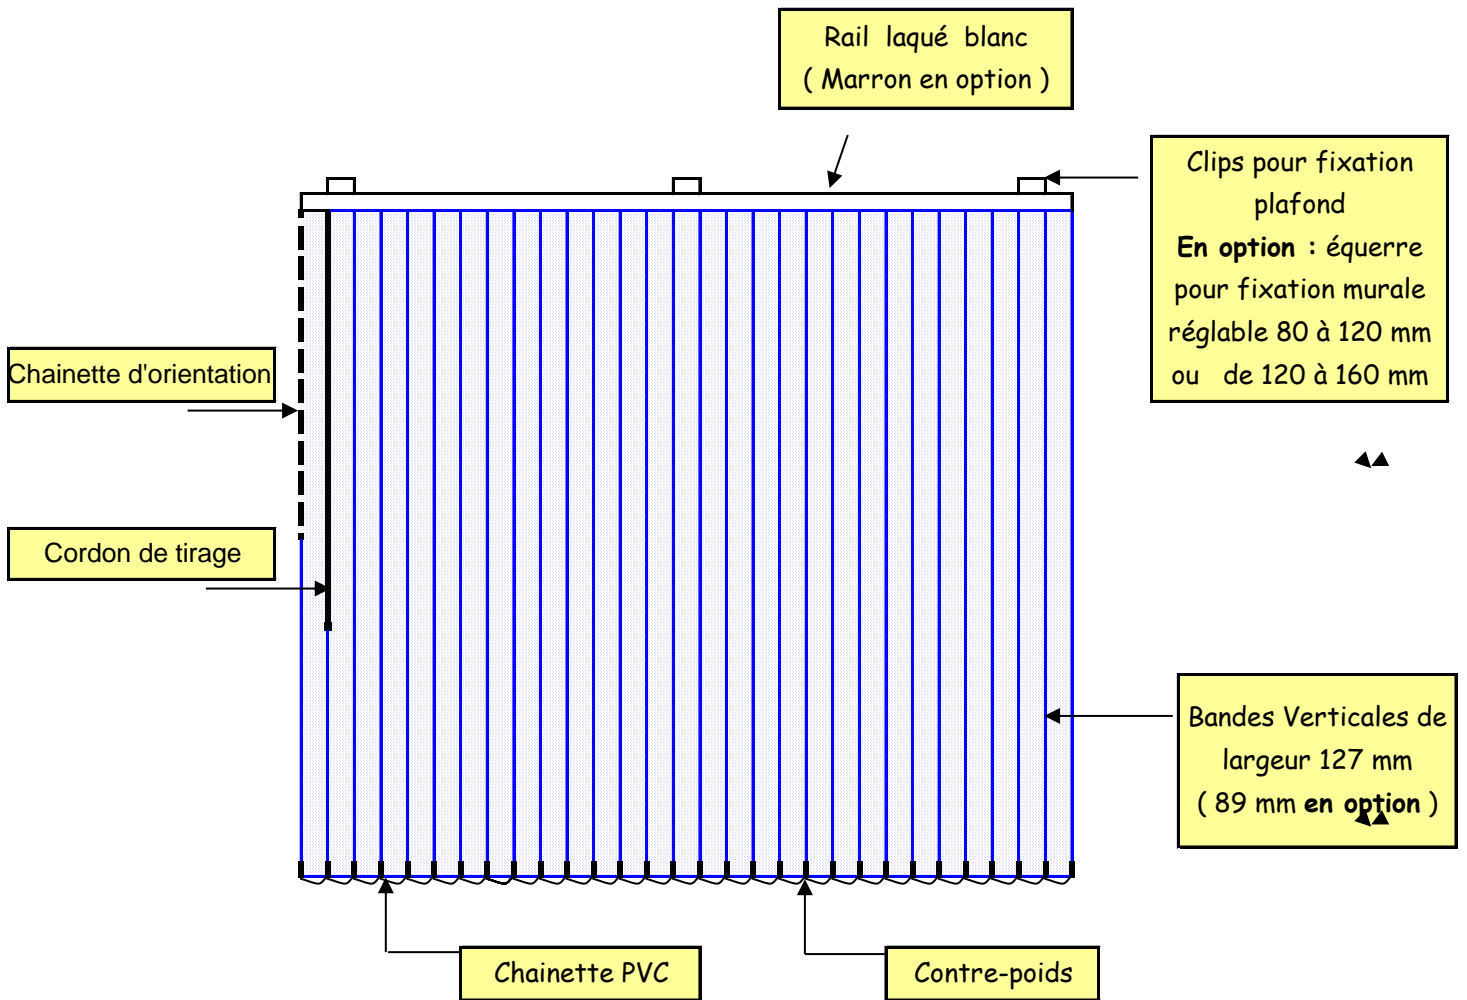

CROQUIS DESCRIPTIF

OPTIONS : BANDES DE 89 mm de large

RAIL laqué MARRON

EQUERRE HAUTE D'ECARTEMENT : pour fixation de face déportée de 80 à 120 mm.
pour fixation de face déportée de 120 à 160 mm.